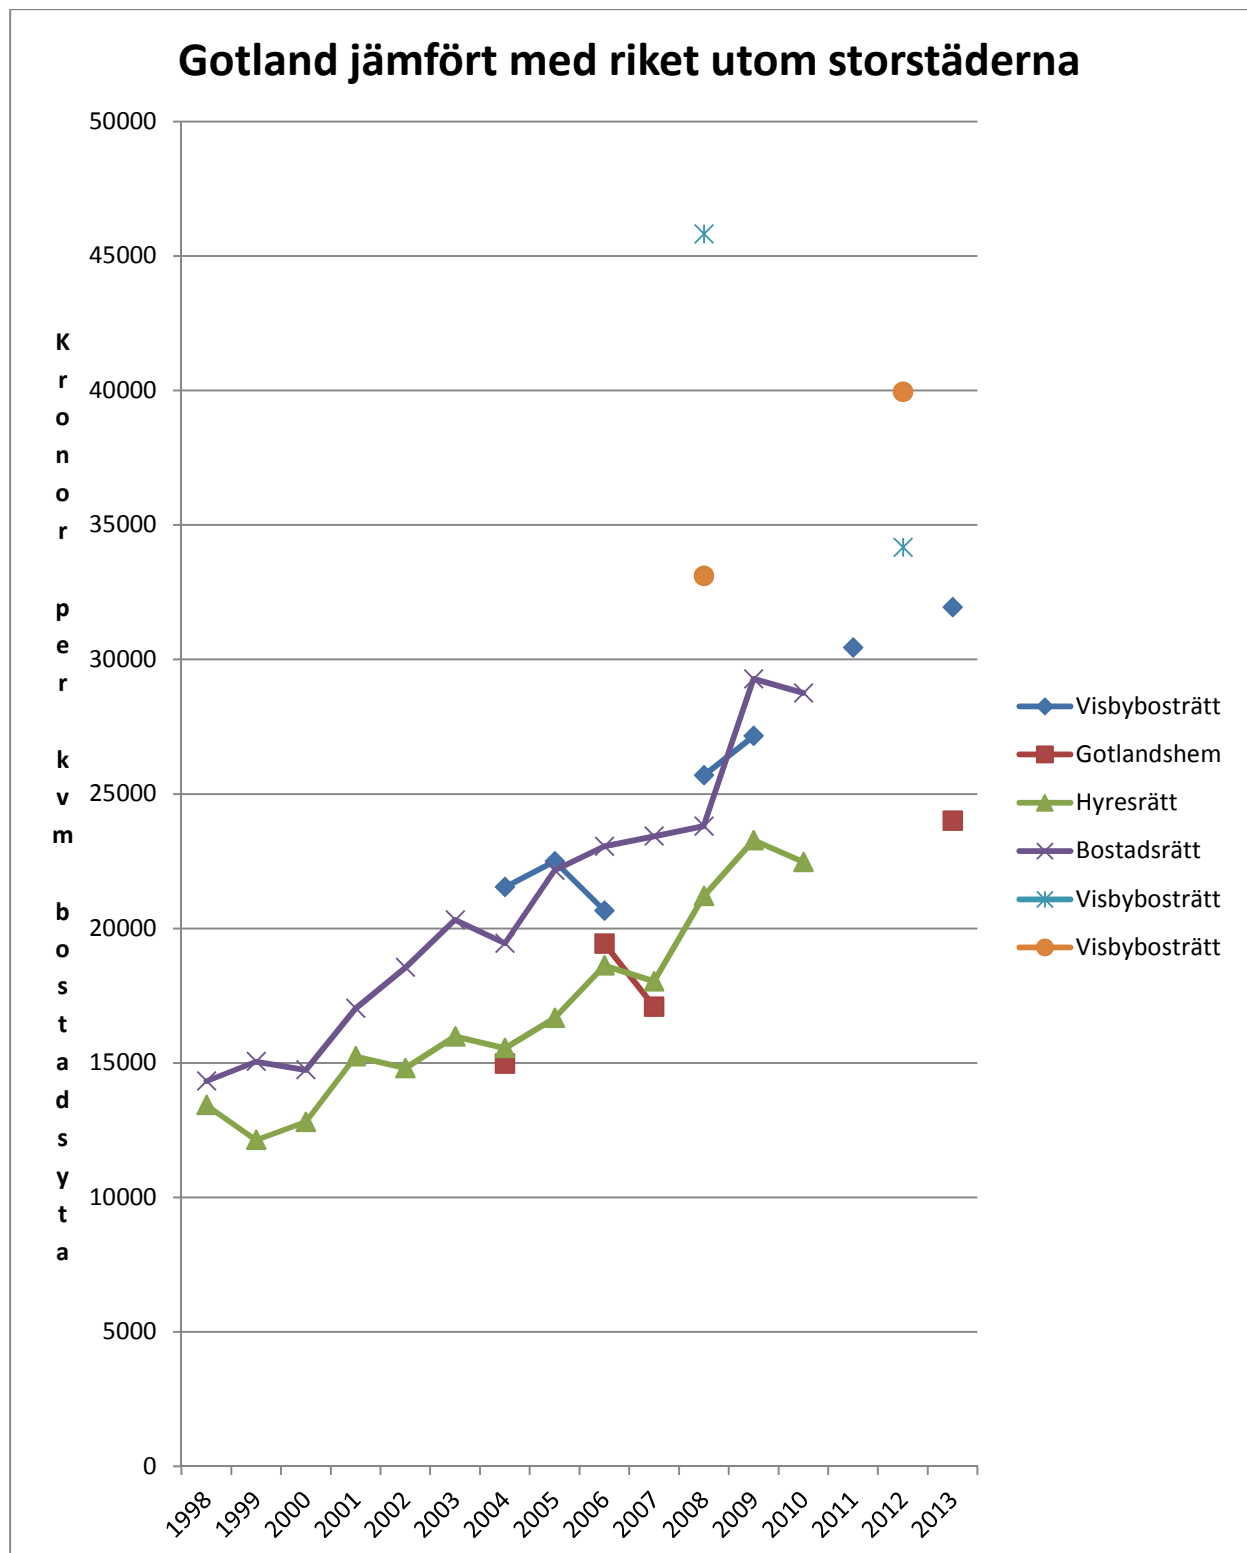

Produktionskostnad, per kvadratmeter boarea, för nyproducerade bostäder.

Rikssiffrorna hämtade från SCB statistikdatabas för nyproducerade flerbostadshus

http://www.scb.se/Pages/SSD/SSD_SelectVariables_340487.aspx?rxid=cb9d0ee1-d21e-48c9-be58-16f96c89bf72&px_tableid=ssd_extern%3aKostnaderPerAreorFH4

Gotlandssiffrorna hämtade från bostadsrättsföreningarnas ekonomiska planer.

Produktionskostnad, per kvadratmeter boarea, för nyproducerade bostäder.

Rikssiffrorna hämtade från SCB statistikdatabas för nyproducerade flerbostadshus