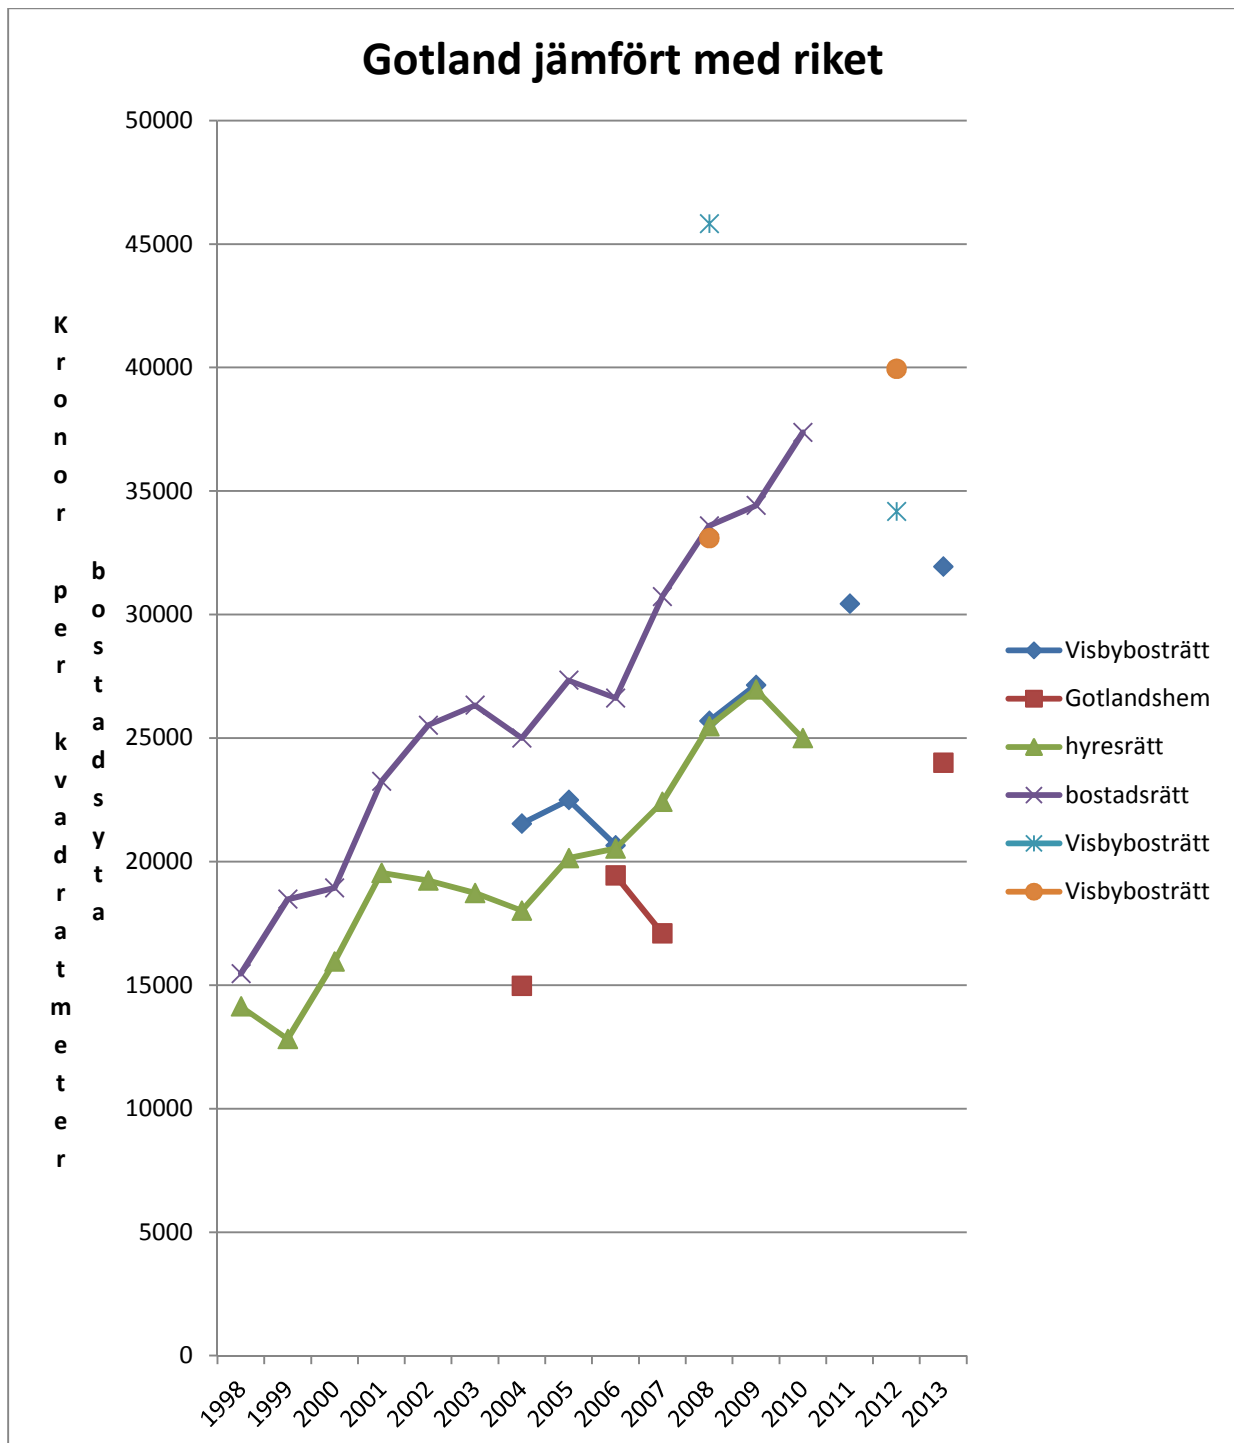

Produktionskostnad, per kvadratmeter boarea, för nyproducerade bostäder.

Rikssiffrorna hämtade från SCB statistikdatabas för nyproducerade flerbostadshus

http://www.scb.se/Pages/SSD/SSD_SelectVariables_340487.aspx?rxid=cb9d0ee1-d21e-48c9-be58-16f96c89bf72&px_tableid=ssd_extern%3aKostnaderPerAreorFH4

Gotlandssiffrorna hämtade från bostadsrättsföreningarnas ekonomiska planer.

Produktionskostnad, per kvadratmeter boarea, för nyproducerade bostäder.

Rikssiffrorna hämtade från SCB statistikdatabas för nyproducerade flerbostadshus